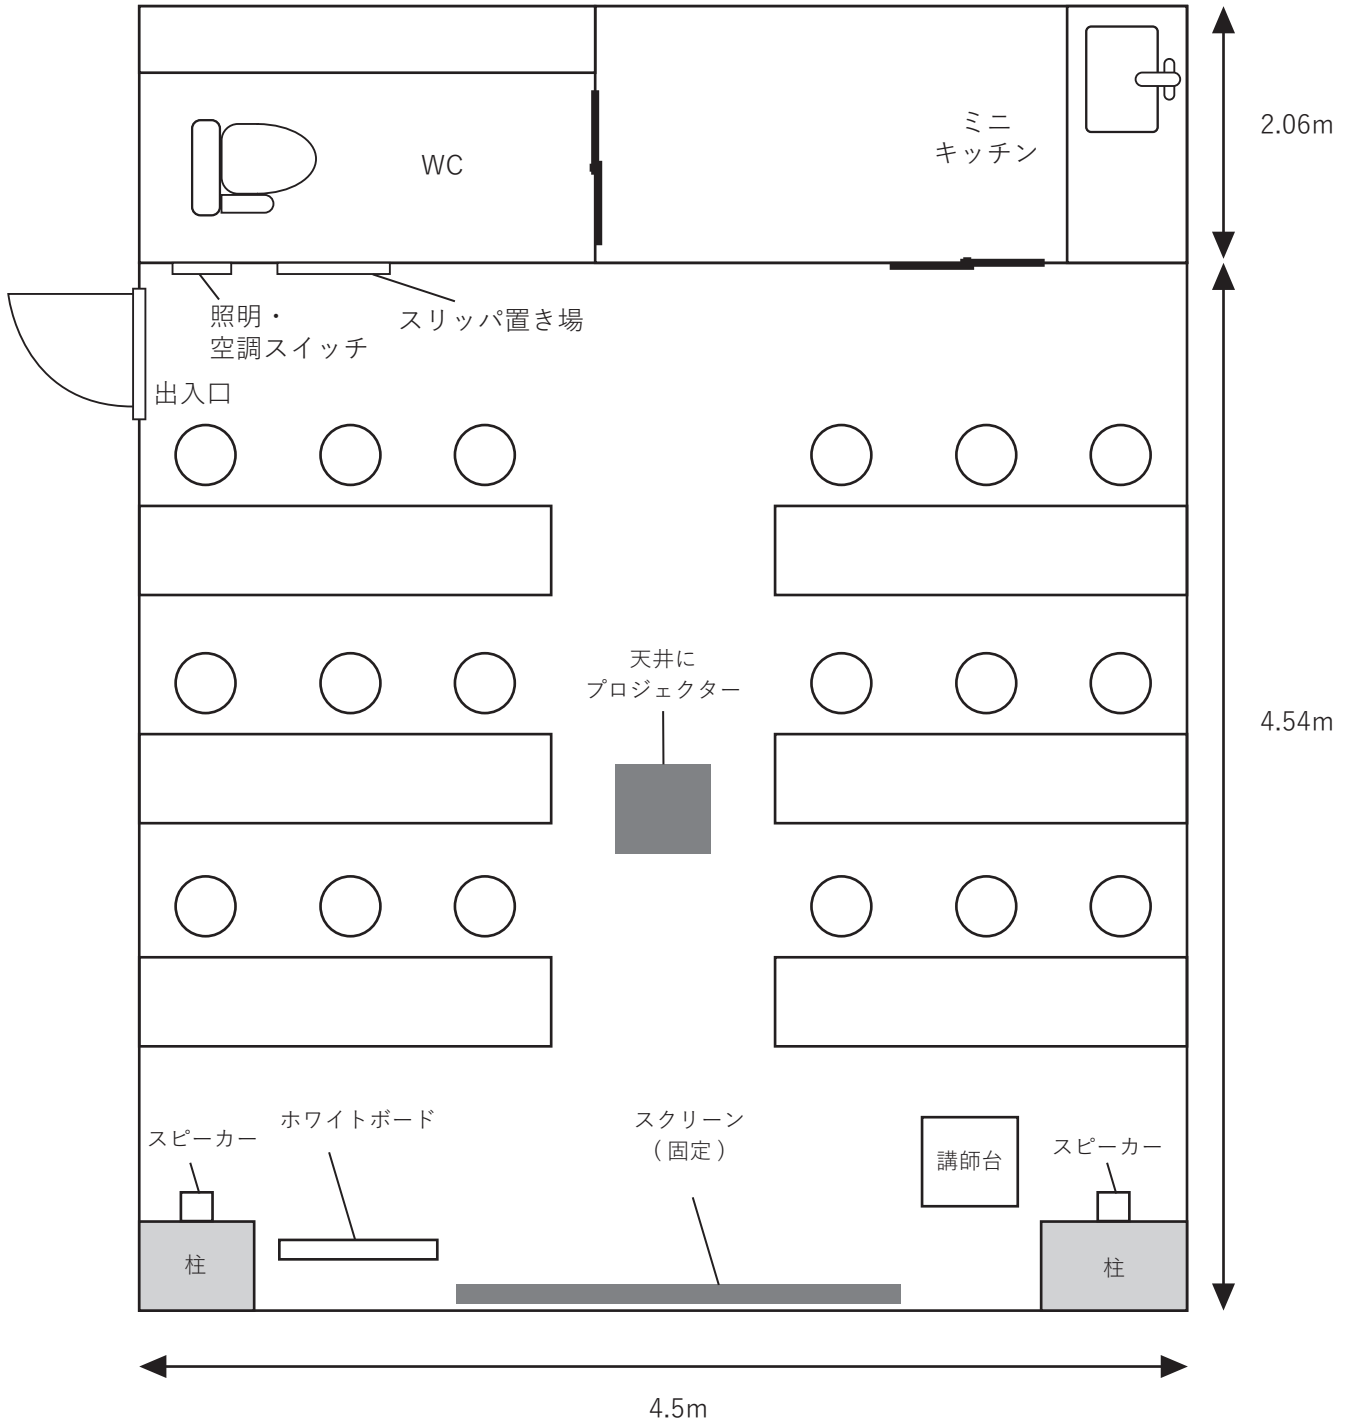

# COCOMO 見取り図

2022.11.1

- プロジェクター：1台
- 机：6台 + 講師用1台
- 椅子：18脚
- スクリーン(固定)
- ホワイトボード
- Wifi：有

※縮尺はおおよその数字です